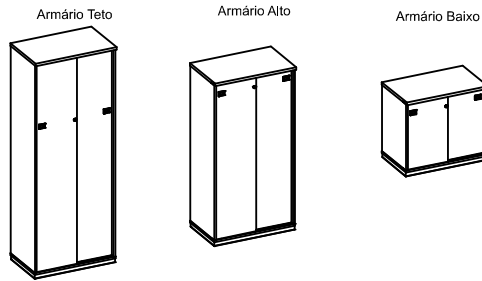

**IMPÉRIA PREMIUM
ARMÁRIOS PORTA DE CORRER**