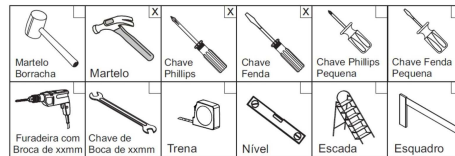

**IMPÉRIA PREMIUM
ARMÁRIOS PORTA DE CORRER**

ITEM	IMAGEM	DESCRIÇÃO	COMPONENTES		
			BAIXO	ALTO	TETO
A		TAPA FURO	12	18	24
B		MINIFIX CUIÇA	12	18	24
C		PINO MINIFIX	12	18	24
D		BUCHSA MINIFIX	12	18	24
E		CAVILHA	8	12	16
F		SUP. PAZINHA	4	18	16
G		NIVELADOR	4	4	4
H		PAR AUT AT 4,8x13	8	8	4
I		CHAPA TRAVA PORTA	2	2	2
J		PUXADOR CAVA	2	2	2
K		FECHADURA	1	1	1
L		PAR FIX 4,0 X 14	2	2	2
M		ROLDANA SUPERIOR	4	4	4
N		ROLDANA INFERIOR	4	4	4

1. LISTA DE PEÇAS
   01 - Tampo
   02 - Lateral direita
   03 - Lateral esquerda
   04 - Base
   05 - Prateleira Fixa
   06 - Prateleira Móvel
   07 - Fundo
   08 - Rodapé
   09 - Porta Direita
   10 - Porta Esquerda

RECOMENDAÇÕES

Cuidados na montagem

Manutenção e limpeza

Exposição

Informações Ecológicas