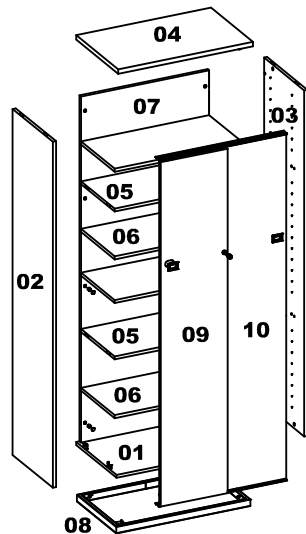

ITEM	IMAGEM	DESCRIÇÃO	COMPONENTES		
			BAIXO	ALTO	TETO
A		TAPA FURO	12	18	24
B		MINIFIX CUIÇA	12	18	24
C		PINO MINIFIX	12	18	24
D		BUCHSA MINIFIX	12	18	24
E		CAVILHA	8	12	16
F		SUP. PAZINHA	4	18	16
G		NIVELADOR	4	4	4
H		PAR AUT AT 4,8x13	8	8	4
I		CHAPA TRAVA PORTA	2	2	2
J		PUXADOR CAVA	2	2	2
K		FECHADURA	1	1	1
L		PAR FIX 4,0 X 14	2	2	2
M		ROLDANA SUPERIOR	4	4	4
N		ROLDANA INFERIOR	4	4	4

1. LISTA DE PEÇAS
   01 - Tampo
   02 - Lateral direita
   03 - Lateral esquerda
   04 - Base
   05 - Prateleira Fixa
   06 - Prateleira Móvel
   07 - Fundo
   08 - Rodapé
   09 - Porta Direita
   10 - Porta Esquerda